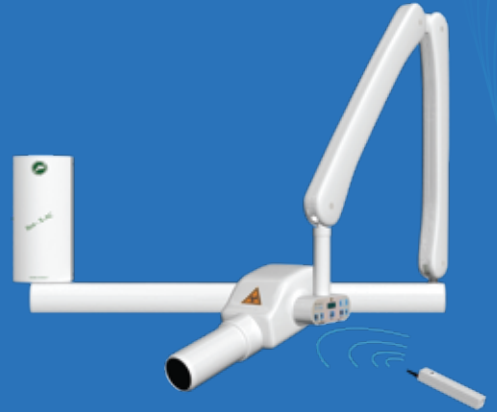

PACK CLÍNICA

new life radiology

8.560,00€